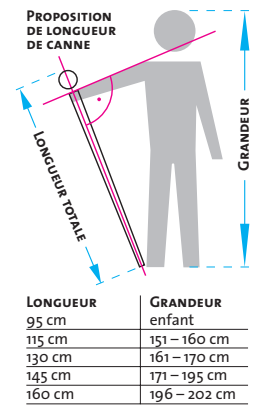

Commande:

Longueur env.	☐ 95 cm	☐ 115 cm	☐ 130 cm	☐ 145 cm	☐ 160 cm
Pommeau/flèche	☐ chromé	☐ poli (doré)	☐ chromé noir	☐ orné à la poudre, couleur:	
	☐ bruni clair	☐ bruni foncé			
Forme du bois	☐ Courbe (classique)		☐ Droit (moderne)		
Bois	☐ laqué naturel	☐ teinté brun clair	☐ teinté brun foncé		
	☐ teinté noir	☐ peint, couleur:			
Corde	☐ noir/blanc	☐ rouge/blanc	☐ vert/blanc		
	☐ bleu/blanc	☐ noir/rouge	☐	☐ pas de corde	
Houppes (aux couleurs de la corde)	☐ 1 houppes	☐ 2 houppes	☐ sans houppes		
Gravure	☐ sur le pommeau:		Supplément de prix, env. CHF 140.- Supplément de prix, env. CHF 80.-		
	☐ sur la fêche:				
Housse, CHF 94.-	☐ oui	☐ non