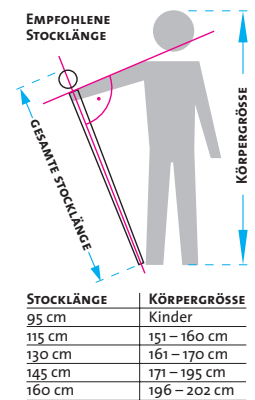

Bestellung:

Gesamtlänge ca.	☐ 95 cm	☐ 115 cm	☐ 130 cm	☐ 145 cm	☐ 160 cm
Kugel/Spitz	☐ verchromt ☐ hell brüniert	☐ poliert (goldig) ☐ dunkel brüniert	☐ schwarz verchromt ☐ pulverbeschichtet, Farbe:		
Holz-Form	☐ Geschwungen (klassisch)		☐ Gerade (modern)		
Holz-Farbe	☐ naturlackiert ☐ gebeizt schwarz	☐ gebeizt hellbraun ☐ gespritzt, Farbe:	☐ gebeizt dunkelbraun		
Kordel	☐ schwarz/weiss ☐ blau/weiss	☐ rot/weiss ☐ schwarz/rot	☐ grün/weiss ☐	☐ keine Kordel	
Quasten (in Kordelfarbe)	☐ 2 Quasten	☐ keine Quasten			
Gravur	☐ auf Kugel: ☐ auf Spitz:		Aufpreis ca. CHF 158.- Aufpreis ca. CHF 80.-		
Futteral, CHF 94.-	☐ ja	☐ nein