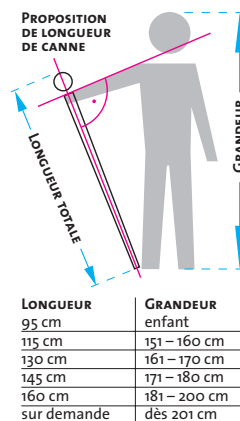

Commande:

Longueur env.	☐ 95 cm	☐ 115 cm	☐ 130 cm	☐ 145 cm	☐ 160 cm
Pommeau/flèche	☐ chromé	☐ poli (doré)	☐ chromé noir	☐ orné à la poudre, couleur:	
	☐ bruni clair	☐ bruni foncé			
Forme du bois	☐ Courbe (classique)		☐ Droit (moderne)		
Bois	☐ laqué naturel	☐ teinté brun clair	☐ teinté brun foncé		
	☐ teinté noir	☐ peint, couleur:			
Corde	☐ noir/blanc	☐ rouge/blanc	☐ vert/blanc		
	☐ bleu/blanc	☐ noir/rouge	☐	☐ pas de corde	
Houppes (aux couleurs de la corde)	☐ 1 houppes	☐ 2 houppes	☐ sans houppes		
Gravure	☐ sur le pommeau:		Supplément de prix, env. CHF 140.- Supplément de prix, env. CHF 80.-		
	☐ sur la flèche:				
Housse, CHF 94.-	☐ oui	☐ non