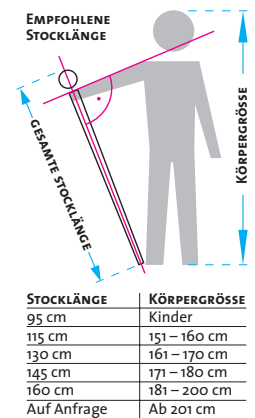

Bestellung:

Gesamtlänge ca.	☐ 95 cm	☐ 115 cm	☐ 130 cm	☐ 145 cm	☐ 160 cm
Kugel/Spitz	☐ verchromt ☐ hell brüniert	☐ poliert (goldig) ☐ dunkel brüniert	☐ schwarz verchromt ☐ pulverbeschichtet, Farbe:		
Holz-Form	☐ Geschwungen (klassisch)		☐ Gerade (modern)		
Holz-Farbe	☐ naturlackiert ☐ gebeizt schwarz	☐ gebeizt hellbraun ☐ gespritzt, Farbe:	☐ gebeizt dunkelbraun		
Kordel	☐ schwarz/weiss ☐ blau/weiss	☐ rot/weiss ☐ schwarz/rot	☐ grün/weiss ☐	☐ keine Kordel	
Quasten (in Kordelfarbe)	☐ 2 Quasten	☐ keine Quasten			
Gravur	☐ auf Kugel: ☐ auf Spitz:		Aufpreis ca. CHF 158.- Aufpreis ca. CHF 80.-		
Futteral, CHF 94.-	☐ ja	☐ nein